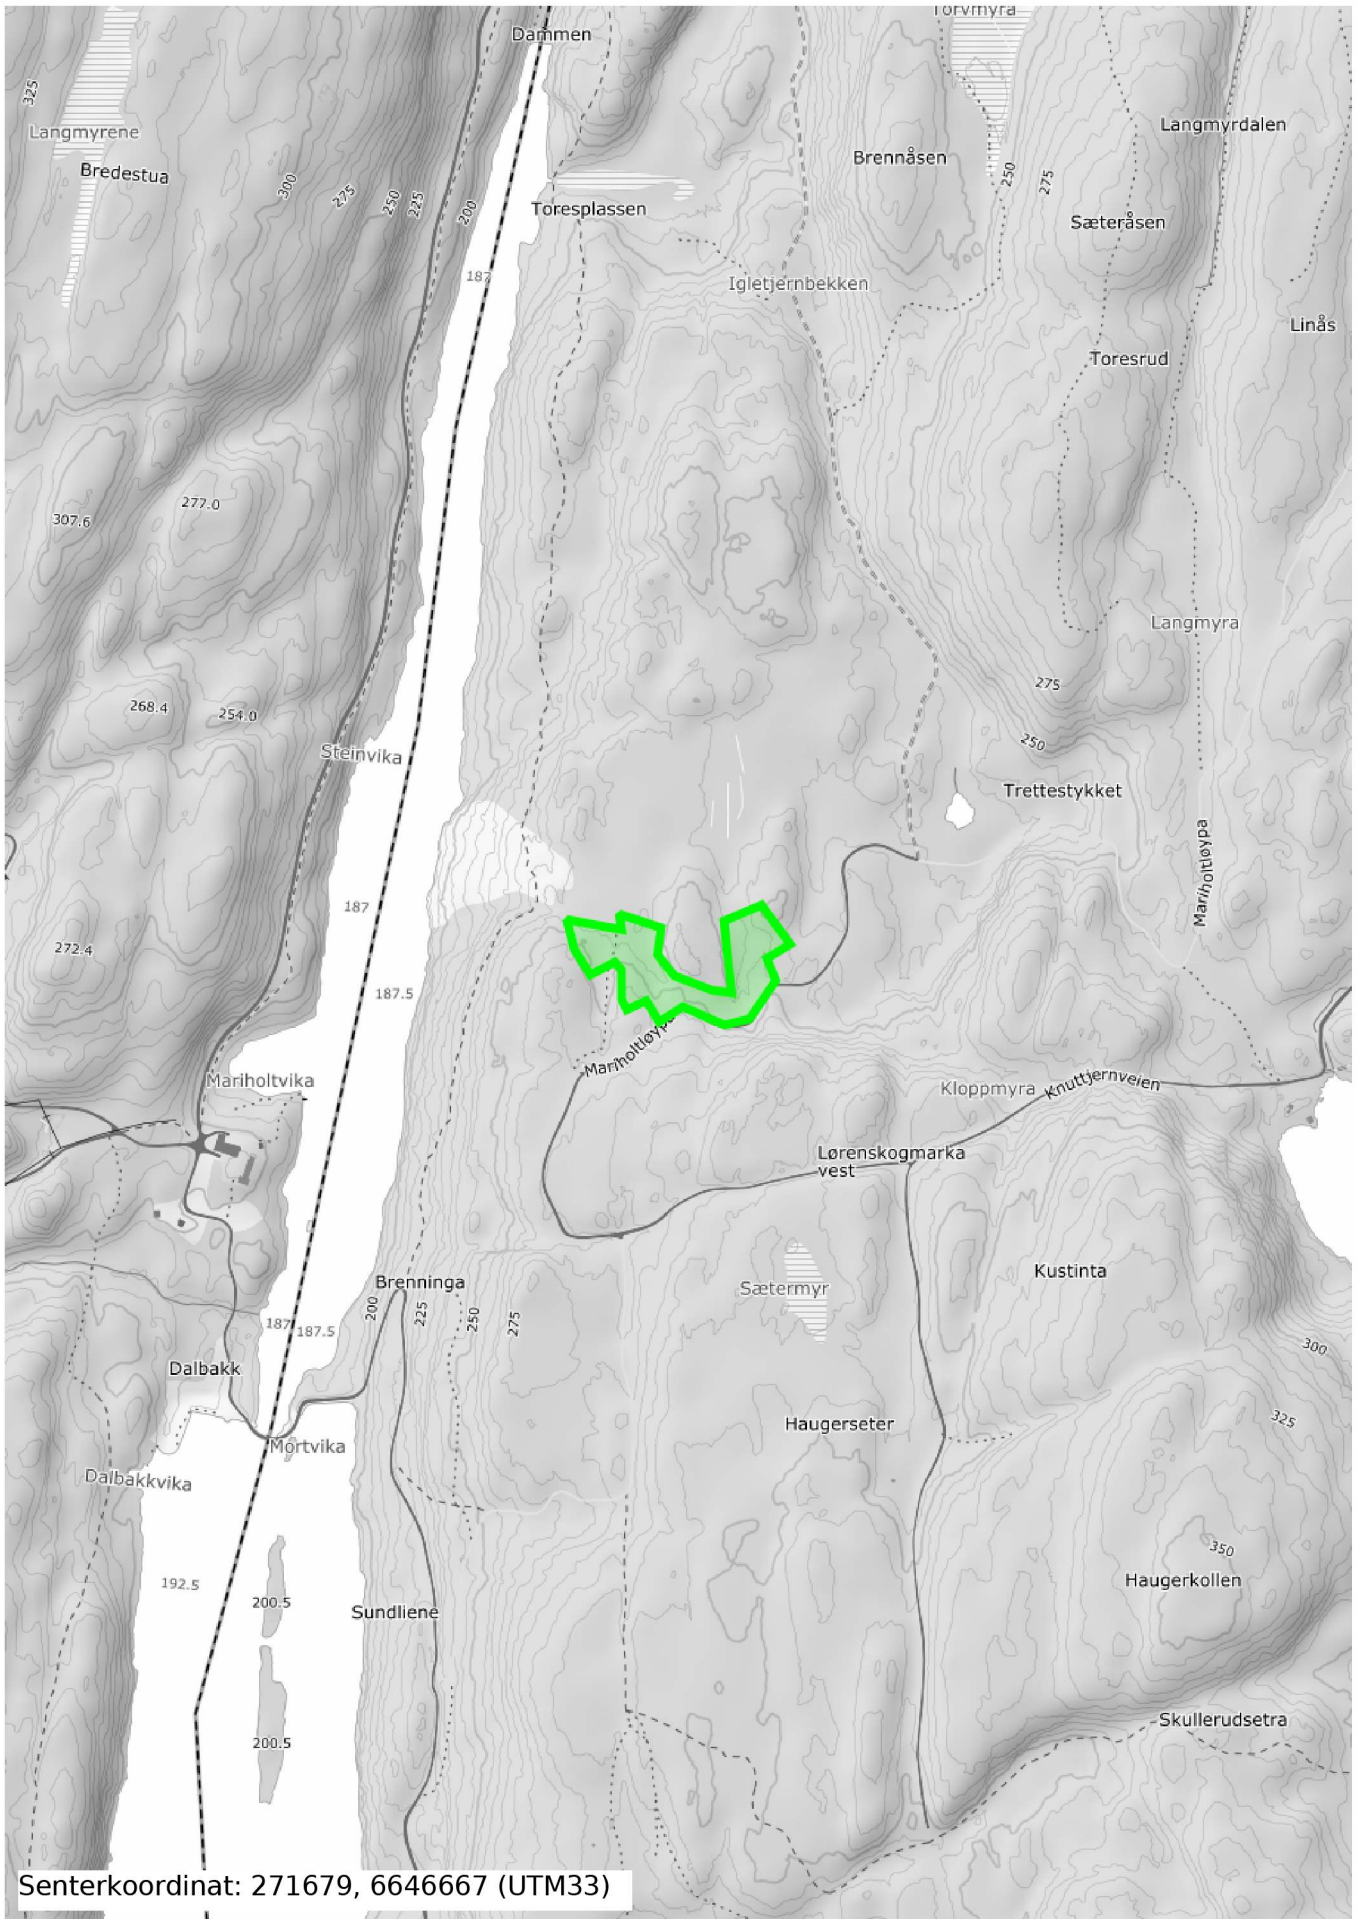

Senterkoordinat: 272564, 6647278 (UTM33)

M 1:10000 (A4 stående)

Senterkoordinat: 271499, 6646951 (UTM33)

M 1:10000 (A4 stående)

M 1:10000 (A4 stående)

Senterkoordinat: 271703, 6646725 (UTM33)

M 1:10000 (A4 stående)

Senterkoordinat: 271817, 6646751 (UTM33)

M 1:10000 (A4 stående)

Senterkoordinat: 271984, 6645879 (UTM33)

M 1:10000 (A4 stående)

M 1:10000 (A4 stående)

Senterkoordinat: 272403, 6646070 (UTM33)

M 1:10000 (A4 stående)