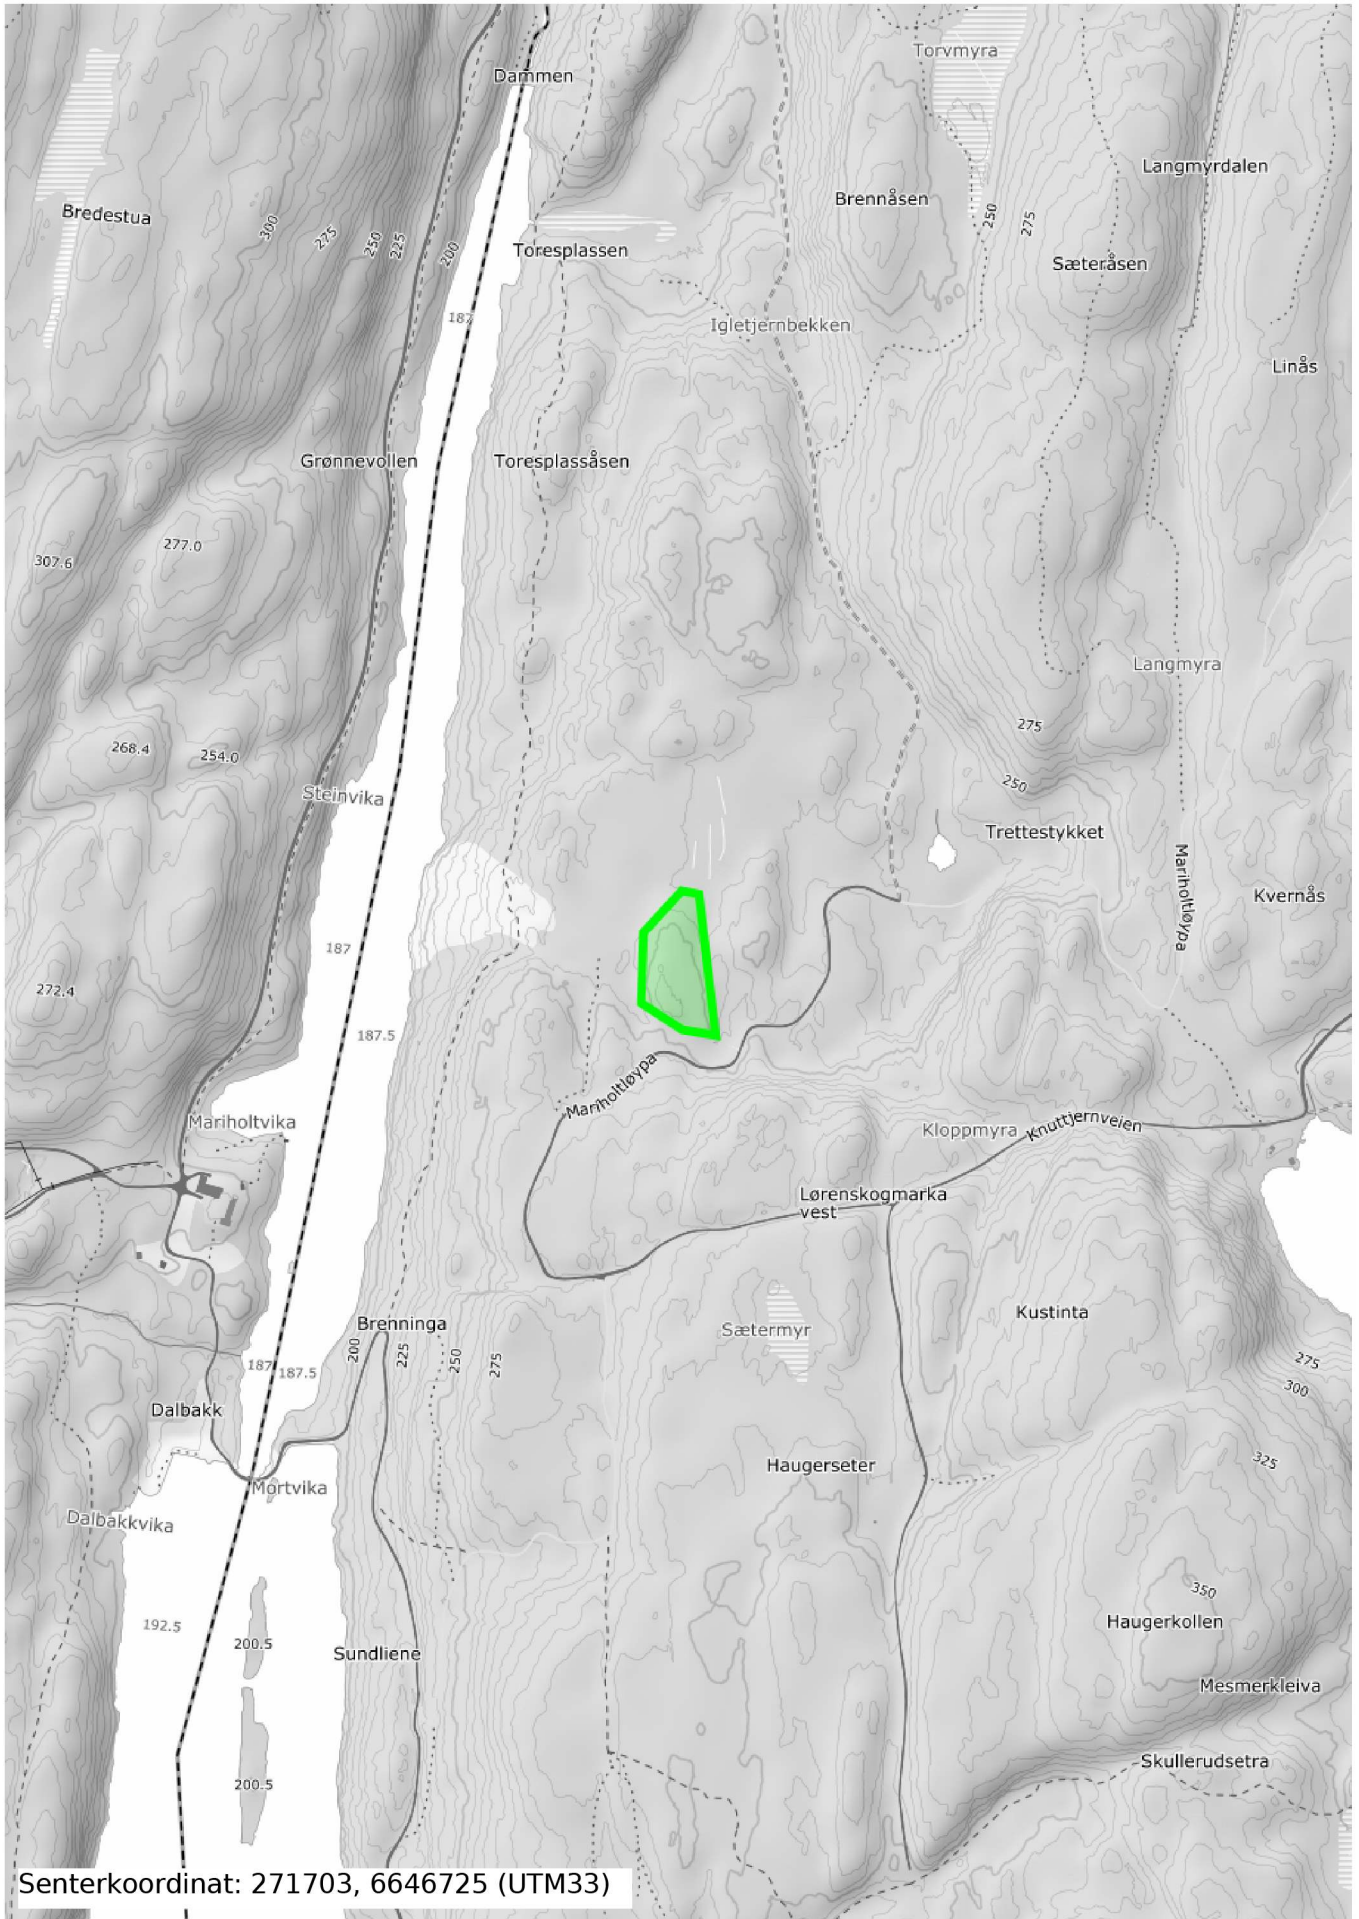

Senterkoordinat: 272564, 6647278 (UTM33)

M 1:10000 (A4 stående)

Senterkoordinat: 271499, 6646951 (UTM33)

M 1:10000 (A4 stående)

M 1:10000 (A4 stående)

Senterkoordinat: 271703, 6646725 (UTM33)

M 1:10000 (A4 stående)

Senterkoordinat: 271817, 6646751 (UTM33)

M 1:10000 (A4 stående)

Senterkoordinat: 271984, 6645879 (UTM33)

M 1:10000 (A4 stående)

M 1:10000 (A4 stående)

Senterkoordinat: 272403, 6646070 (UTM33)

M 1:10000 (A4 stående)