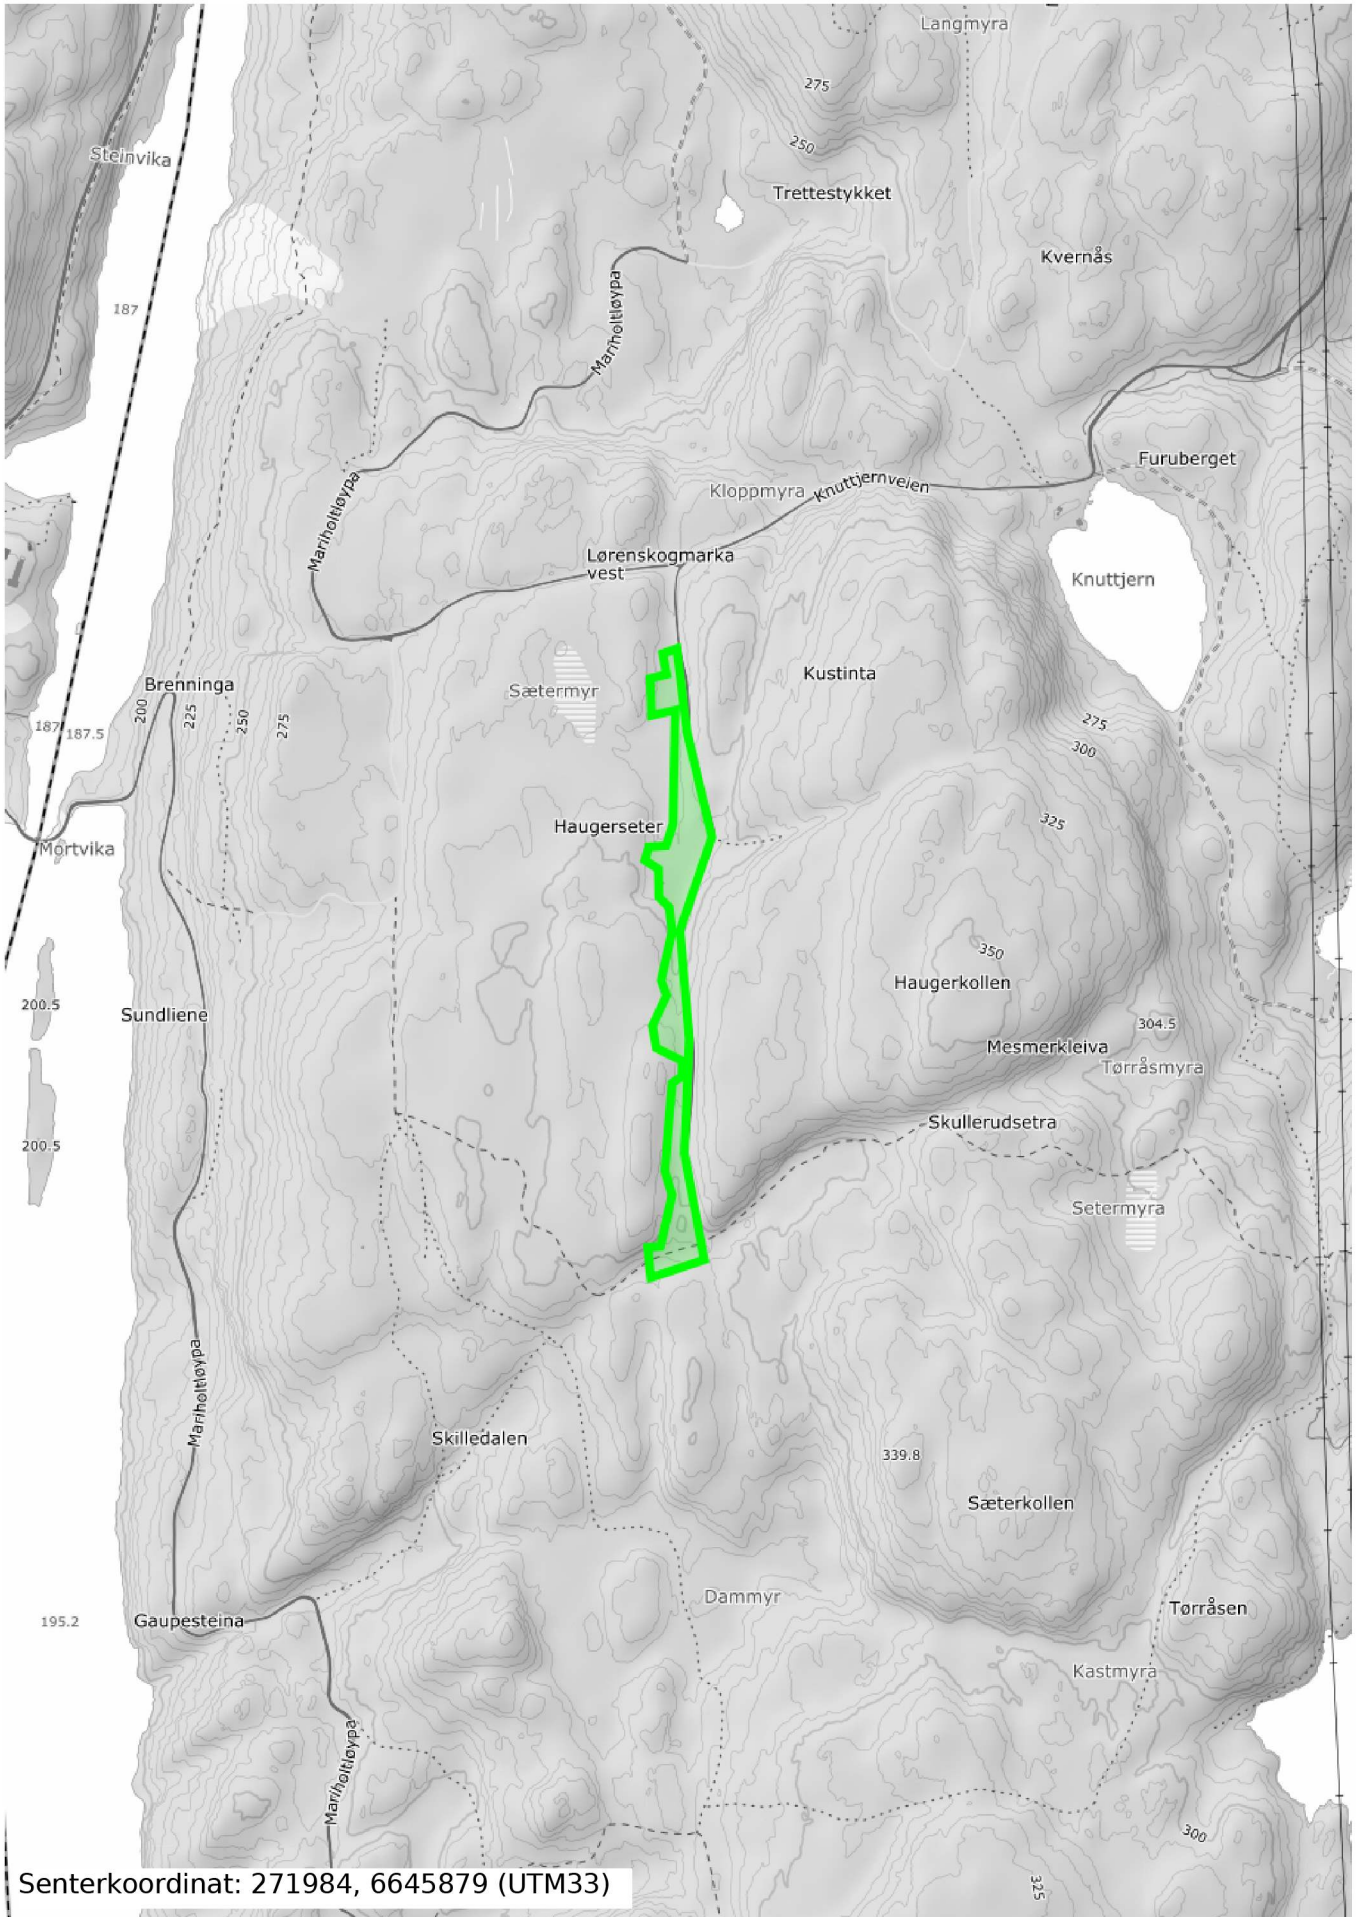

Senterkoordinat: 272564, 6647278 (UTM33)

M 1:10000 (A4 stående)

Senterkoordinat: 271499, 6646951 (UTM33)

M 1:10000 (A4 stående)

M 1:10000 (A4 stående)

Senterkoordinat: 271703, 6646725 (UTM33)

M 1:10000 (A4 stående)

Senterkoordinat: 271817, 6646751 (UTM33)

M 1:10000 (A4 stående)

Senterkoordinat: 271984, 6645879 (UTM33)

M 1:10000 (A4 stående)

M 1:10000 (A4 stående)

Senterkoordinat: 272403, 6646070 (UTM33)

M 1:10000 (A4 stående)