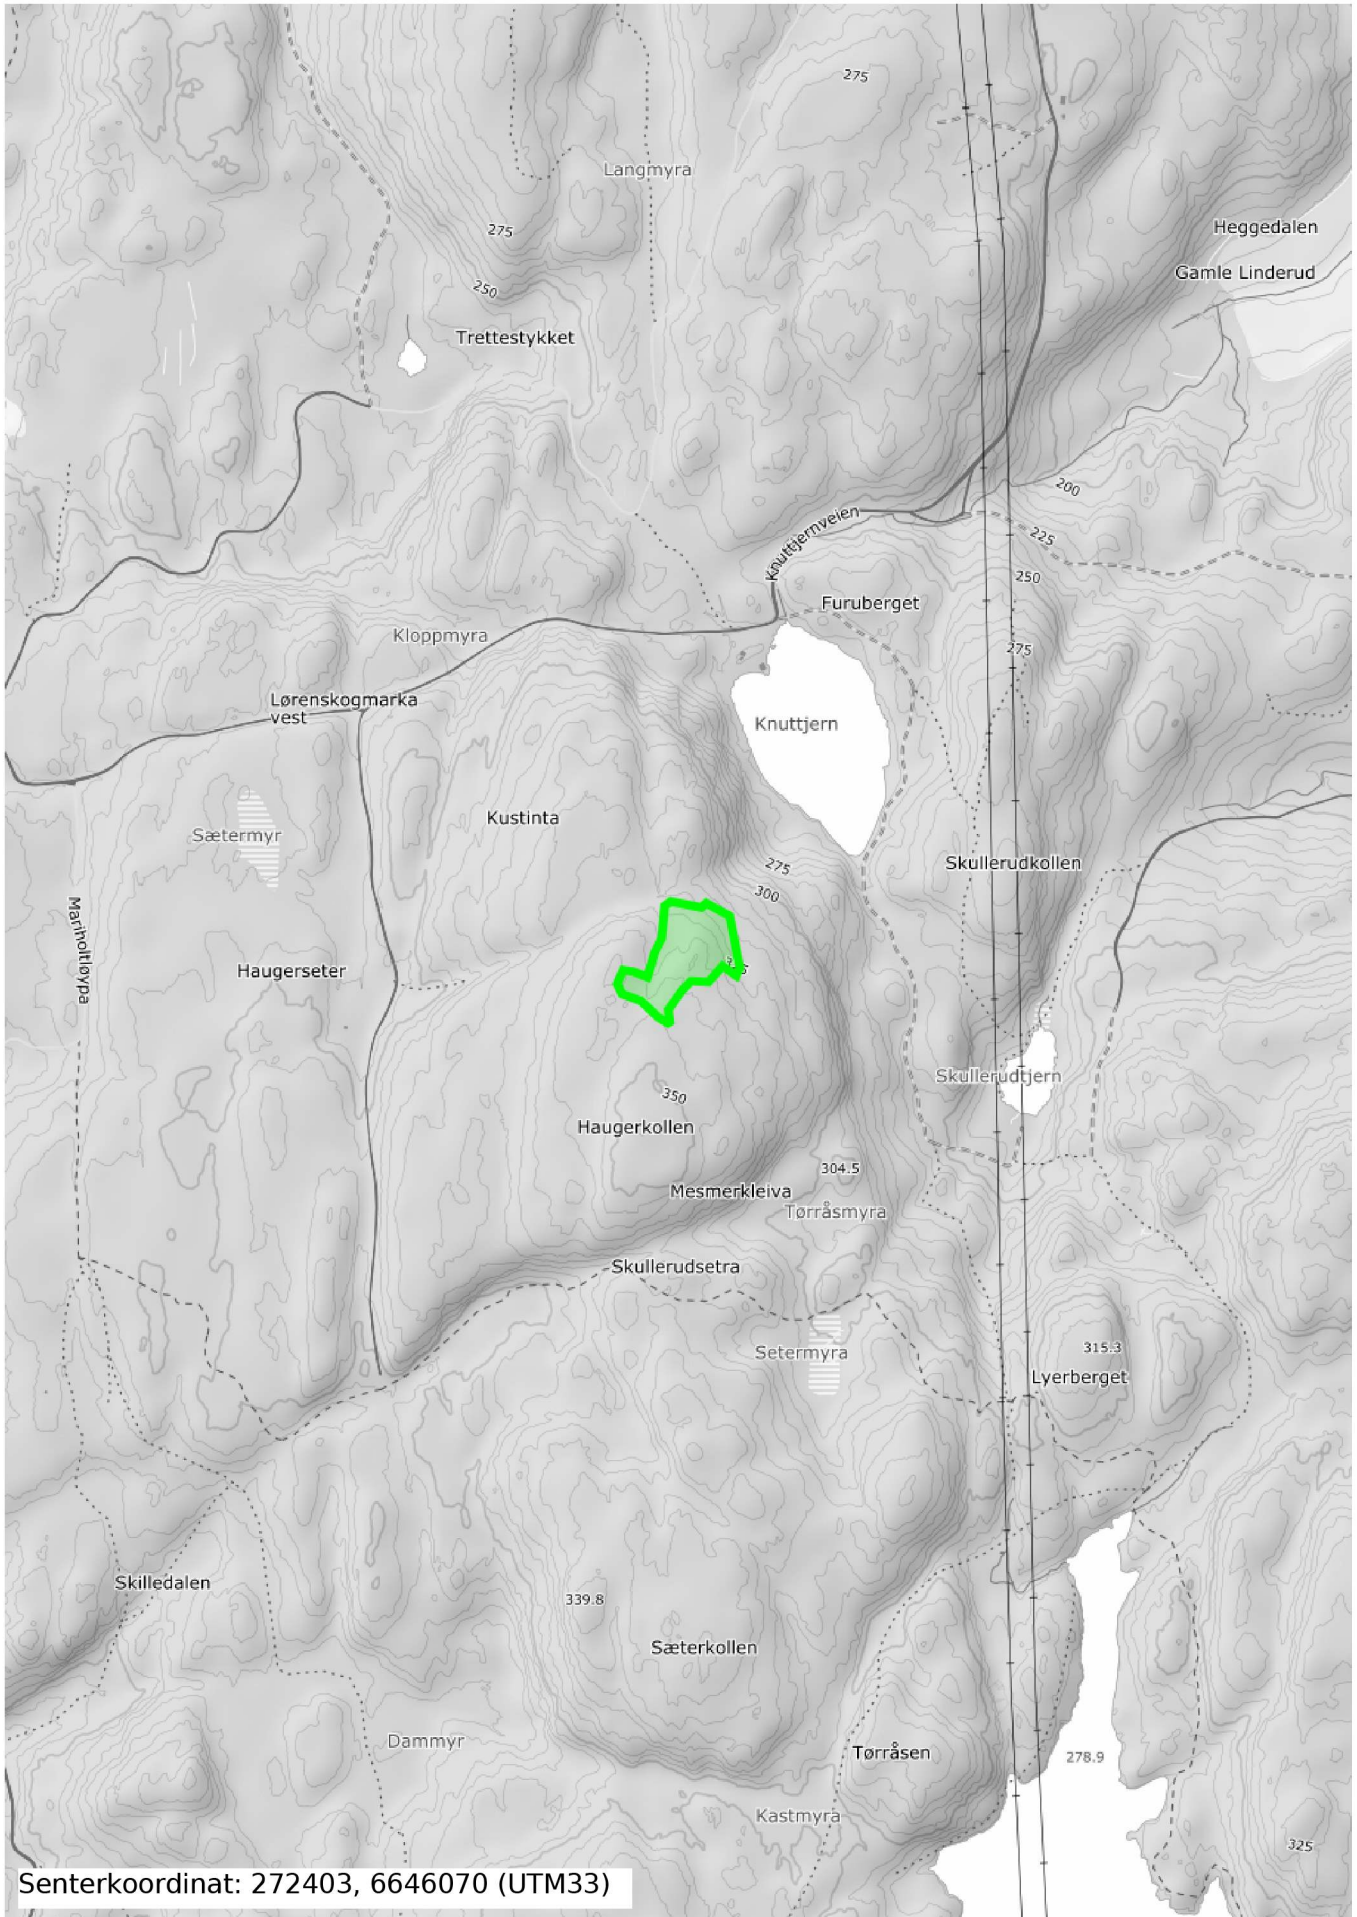

Senterkoordinat: 272564, 6647278 (UTM33)

M 1:10000 (A4 stående)

Senterkoordinat: 271499, 6646951 (UTM33)

M 1:10000 (A4 stående)

M 1:10000 (A4 stående)

Senterkoordinat: 271703, 6646725 (UTM33)

M 1:10000 (A4 stående)

Senterkoordinat: 271817, 6646751 (UTM33)

M 1:10000 (A4 stående)

Senterkoordinat: 271984, 6645879 (UTM33)

M 1:10000 (A4 stående)

M 1:10000 (A4 stående)

Senterkoordinat: 272403, 6646070 (UTM33)

M 1:10000 (A4 stående)