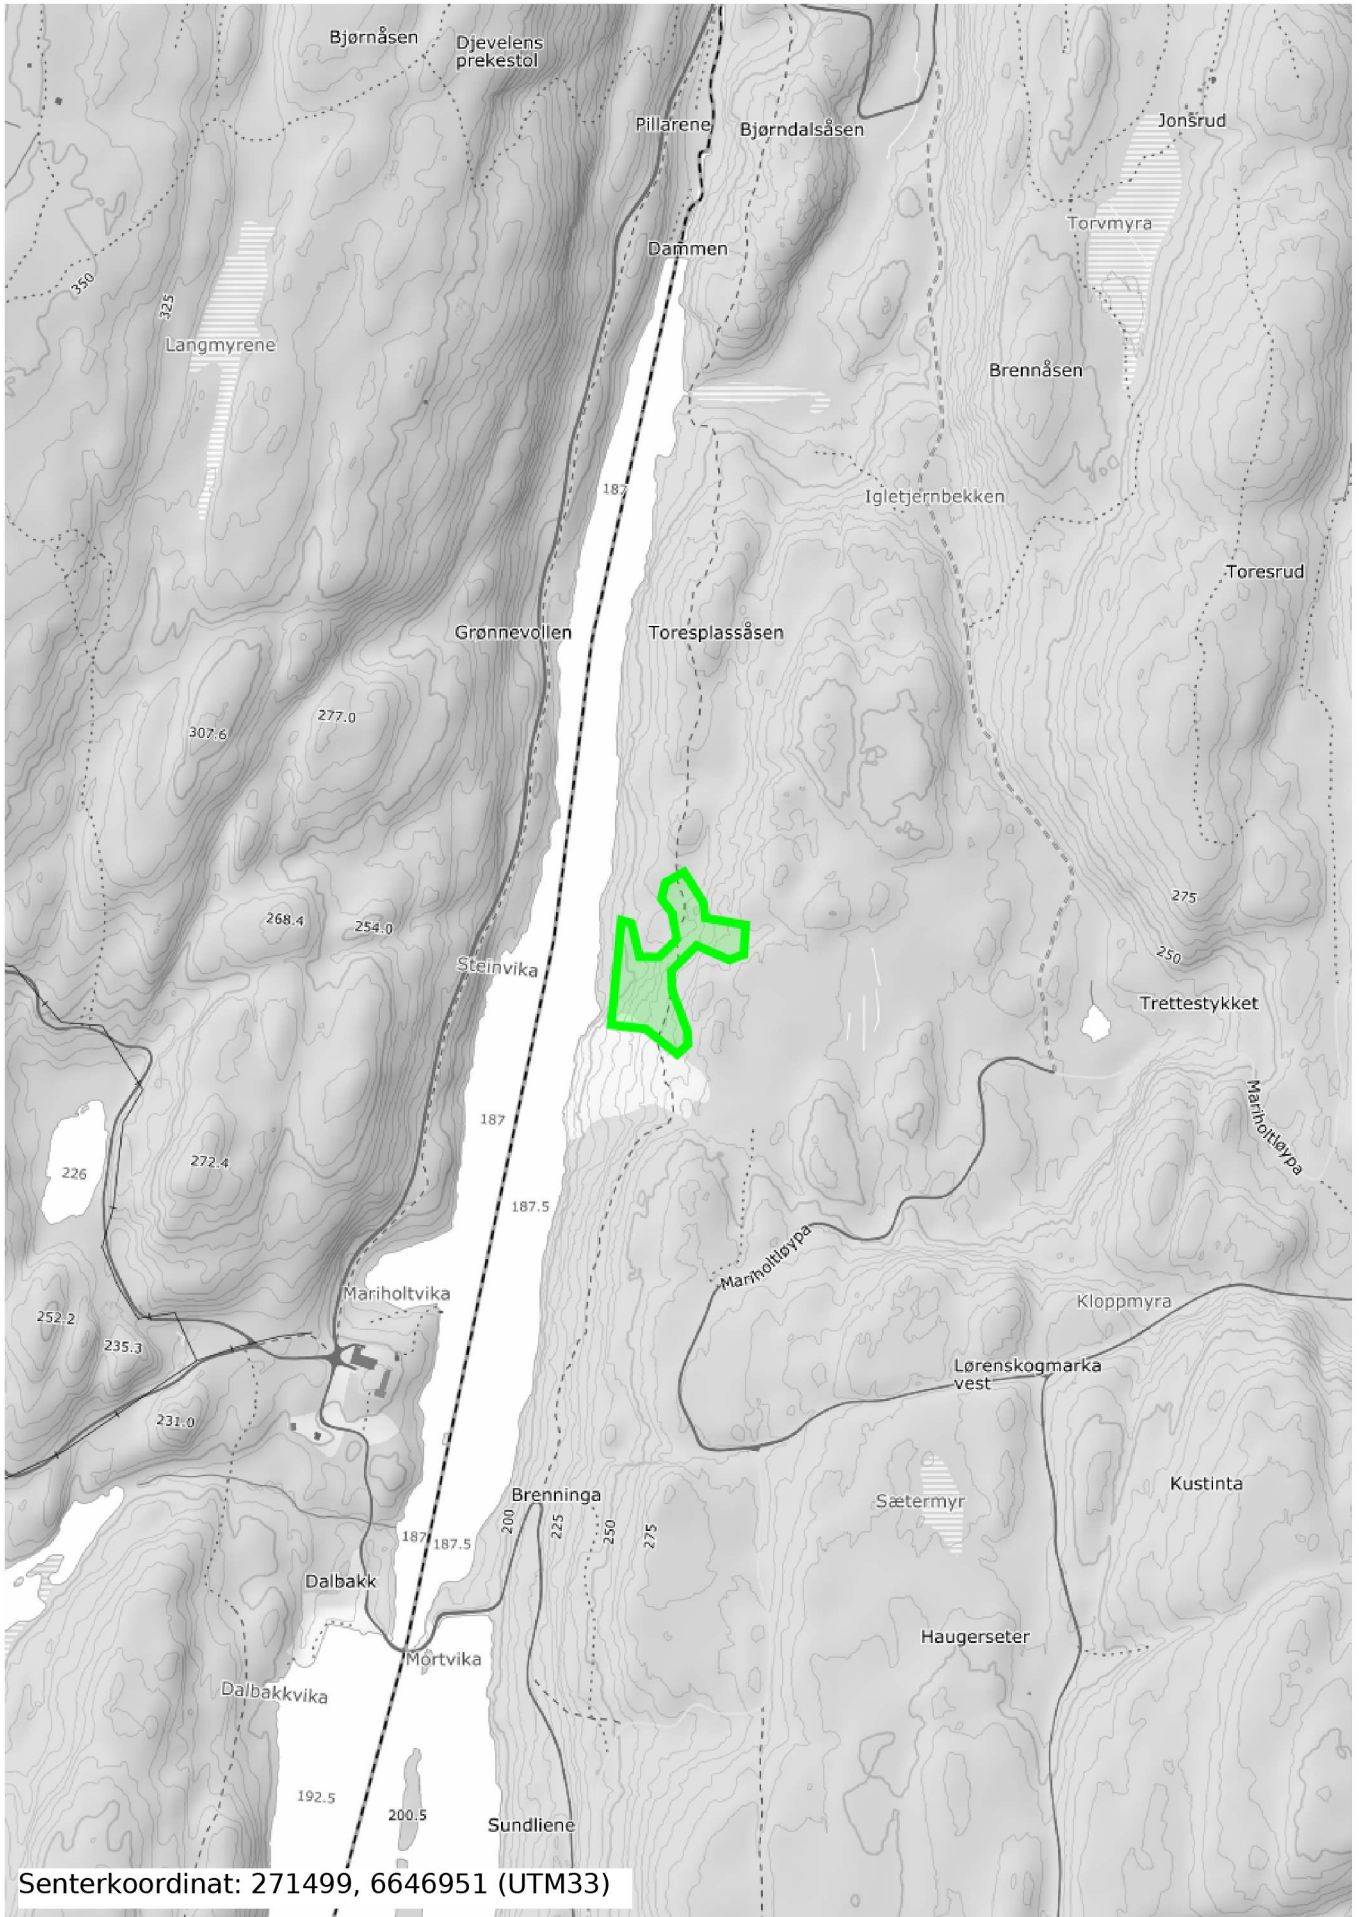

Senterkoordinat: 272564, 6647278 (UTM33)

M 1:10000 (A4 stående)

Senterkoordinat: 271499, 6646951 (UTM33)

M 1:10000 (A4 stående)

M 1:10000 (A4 stående)

Senterkoordinat: 271703, 6646725 (UTM33)

M 1:10000 (A4 stående)

Senterkoordinat: 271817, 6646751 (UTM33)

M 1:10000 (A4 stående)

Senterkoordinat: 271984, 6645879 (UTM33)

M 1:10000 (A4 stående)

M 1:10000 (A4 stående)

Senterkoordinat: 272403, 6646070 (UTM33)

M 1:10000 (A4 stående)