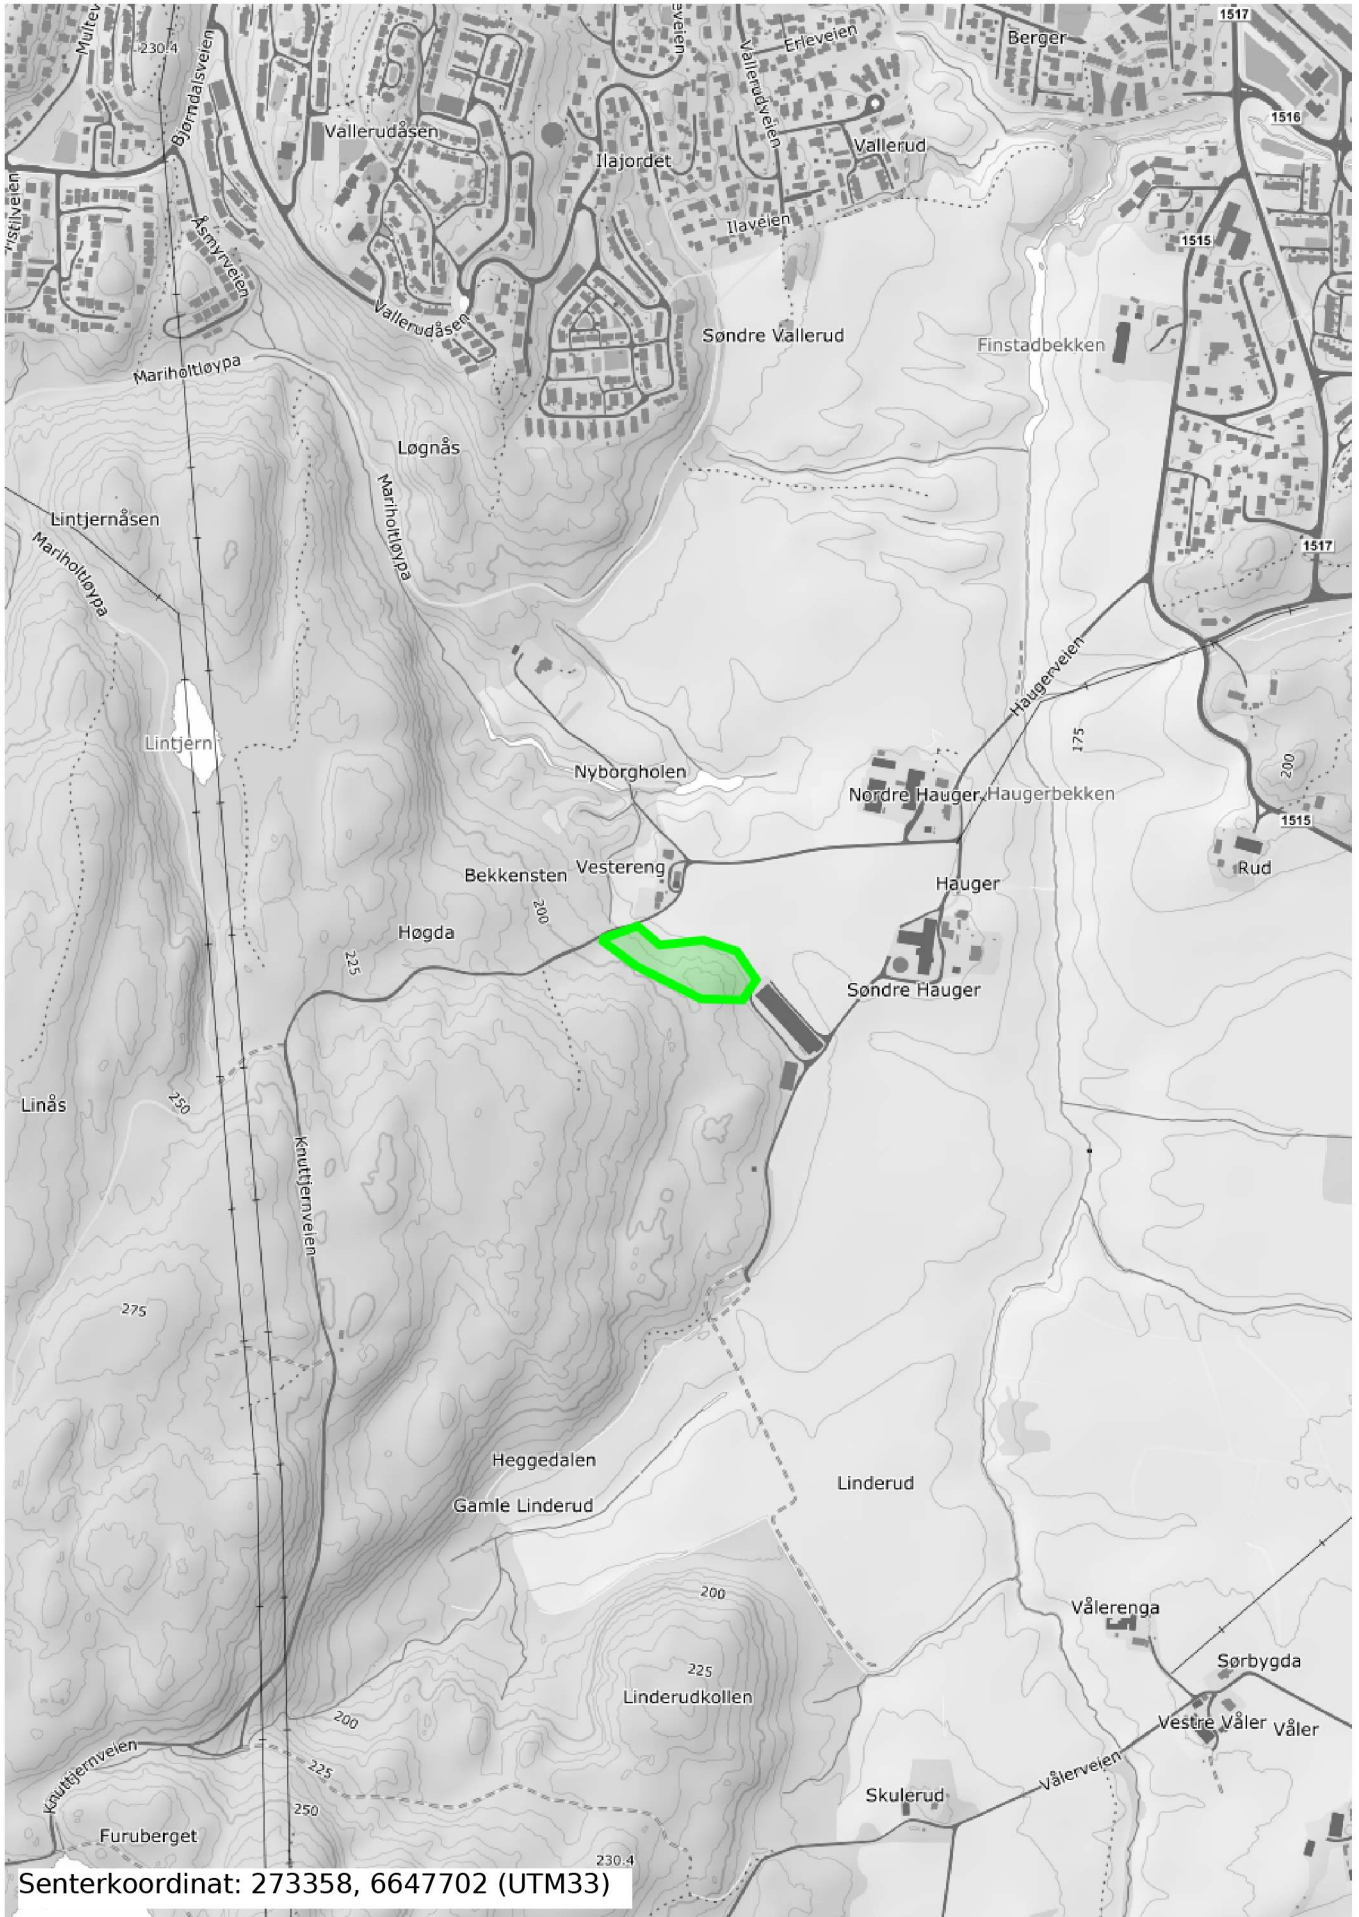

Senterkoordinat: 272564, 6647278 (UTM33)

M 1:10000 (A4 stående)

Senterkoordinat: 271499, 6646951 (UTM33)

M 1:10000 (A4 stående)

M 1:10000 (A4 stående)

Senterkoordinat: 271703, 6646725 (UTM33)

M 1:10000 (A4 stående)

Senterkoordinat: 271817, 6646751 (UTM33)

M 1:10000 (A4 stående)

Senterkoordinat: 271984, 6645879 (UTM33)

M 1:10000 (A4 stående)

M 1:10000 (A4 stående)

Senterkoordinat: 272403, 6646070 (UTM33)

M 1:10000 (A4 stående)